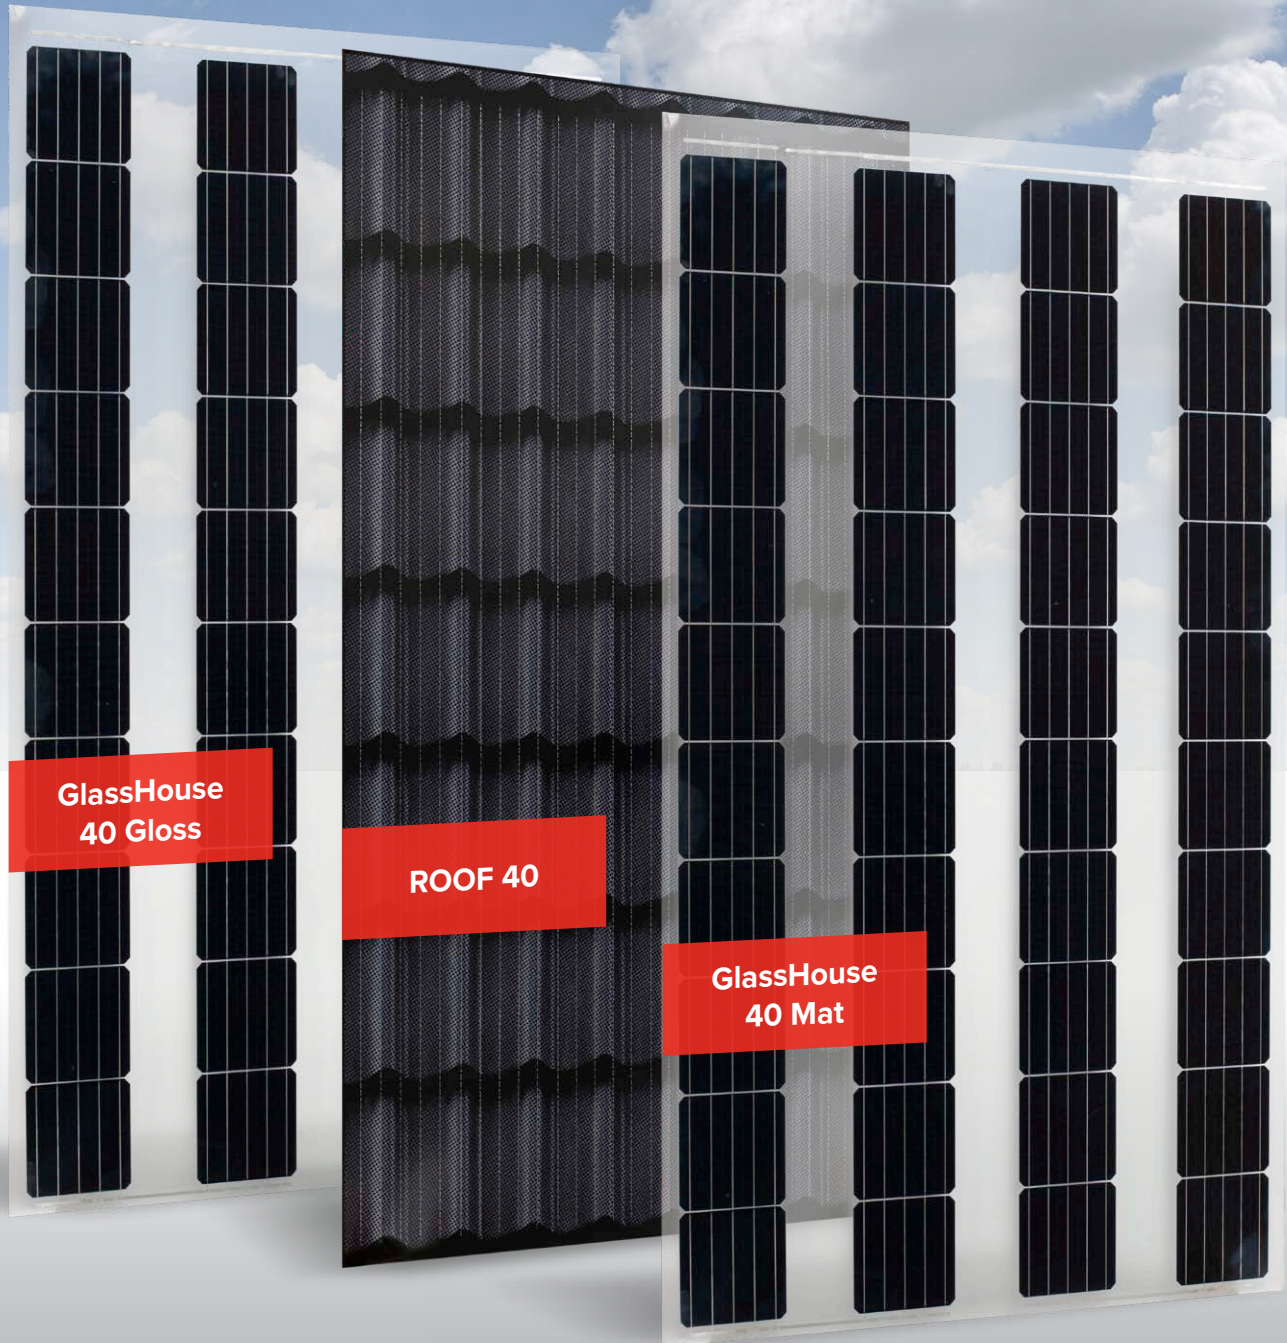

JBG PV

PVDesign

DEDYKOWANE ROZWIĄZANIA
FOTOWOLTAICZNE

Produkt
polski

5 Busbar

BiFacial

jbgpv.com

PVDesign

DEDYKOWANE ROZWIĄZANIA
FOTOWOLTAICZNE

**GlassHouse
40 Gloss**

ROOF 40

**GlassHouse
40 Mat**

GlassHouse 40G	215 kWp	1600x1000x26 mm
GlassHouse 40M	200 kWp	1600x1000x26 mm
Roof 40	205 kWp	1600x1000x26 mm